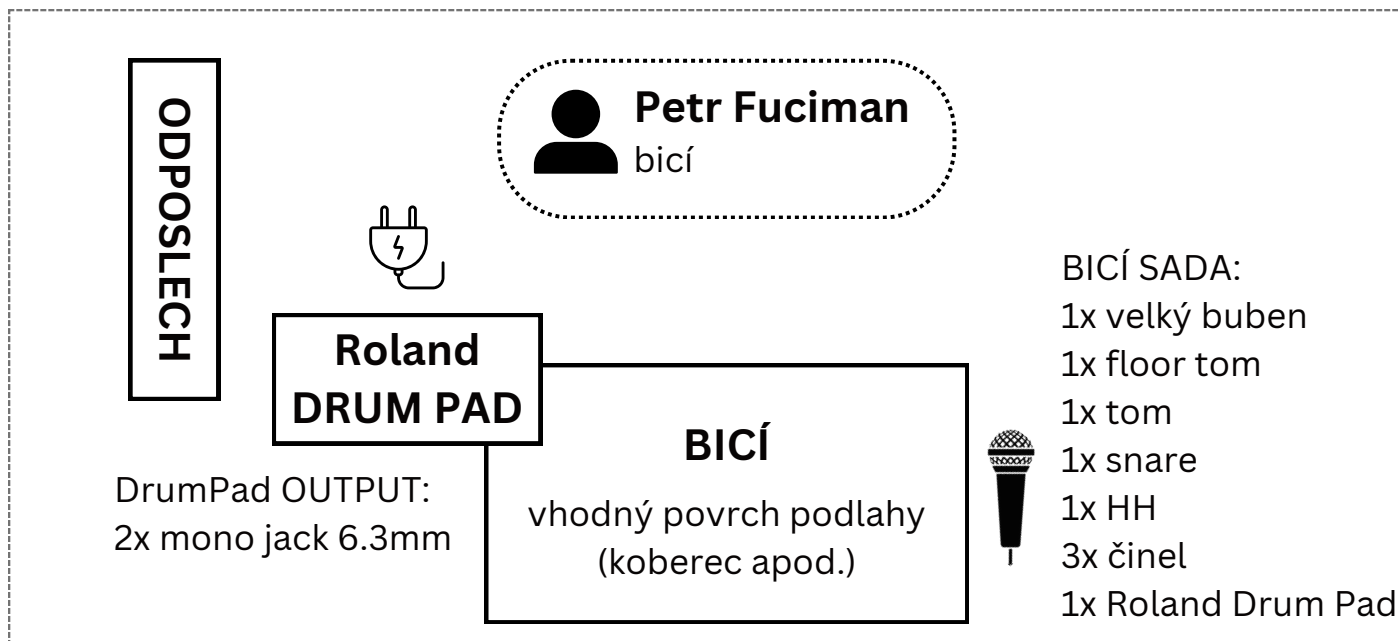

dowbelow STAGE PLAN

Kontakty

David Kopřiva
+420 775 259 978

Lukáš Horký
+420 776 242 240

www.dowbelow.cz